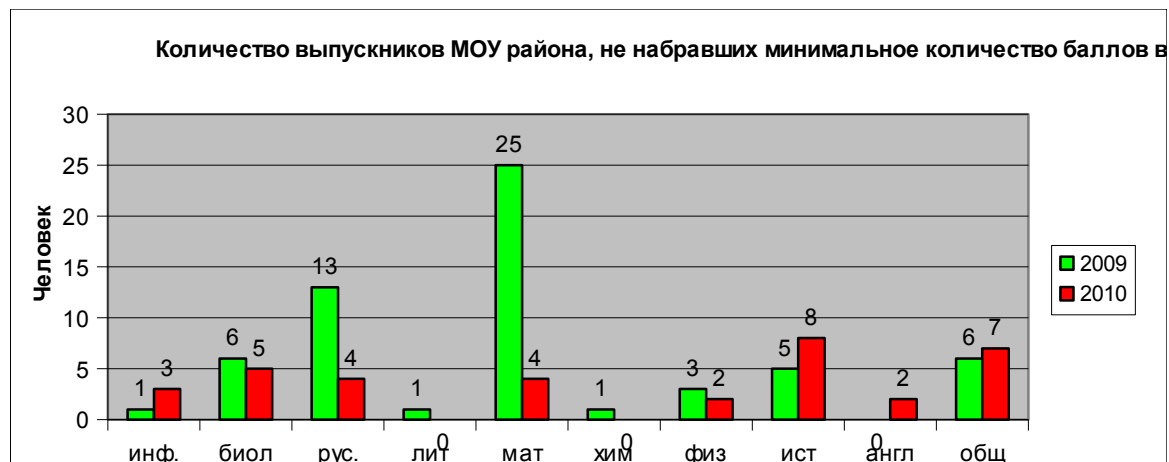

## Выпускники района текущего года, не набравшие минимальное количество баллов в основное время в 2009 и 2010 году

Итоговый рейтинг	МОУ	Кол-во вып-ков МОУ		Количество выпускников текущего года, не набравшие минимальное кол-во баллов в основное время																						
		2009	2010	Инфор.		Биолог		Рус.яз		Литер.		матем.		Химия		физика		история		обществ		англ.яз.		ИТОГО		
				09	10	09	10	09	10	09	10	09	10	09	10	09	10	09	10	09	10	09	10	09	10	09
1	Демихов.	23	40									1		1											2	0
2	Авсюнинская	20	32							1		2						2		1					6	0
3	Куров.гимн.	10	24																							0
4	Давыд.лицей	31	20	1								1				1									3	0
5	Дрезн.гимн.	18	20			1						3								1					4	1
6	Кур. № 6	17	16															1		1					2	0
7	Новинская	10	11					4				4								1					9	0
8	Щетинов.	12	7			1		2				2				1									6	0
9	Озерецк.	8	3																							0
10	Л-Дул.гимн	37	37															1	1						1	1
11	Давыд.гимн.	26	34			3						1					1								4	1
12	Куров. № 1	31	17			1													1	2					3	1
13	Кабанов.	6	10																1							1
14	Верейская	8	8						1			1													1	1
15	Дрезн. № 1	28	14				1	6				6				1		1		2					16	1
16	Кур. № 2	18	27				1														1					2
17	Ильинская	9	11					1				3								2					4	2
18	Соболев.	6	11					1					1													2
19	Губинская	12	12		1	1	1					2	1					1							3	3
20	Л-Дулев.лицей	45	20		1							2						1	2						3	3
21	М-Дубен.	15	10		1	2		1										1	1		2		1	4	5	
22	Л-Дул. № 5	33	17														1	1	2	1	1		1	2	5	
23	Запутновская	0	7				2		2				2													6
		423	408	1	3	6	5	13	4	1	0	25	4	1	0	3	2	5	8	6	7	0	2	52	35	